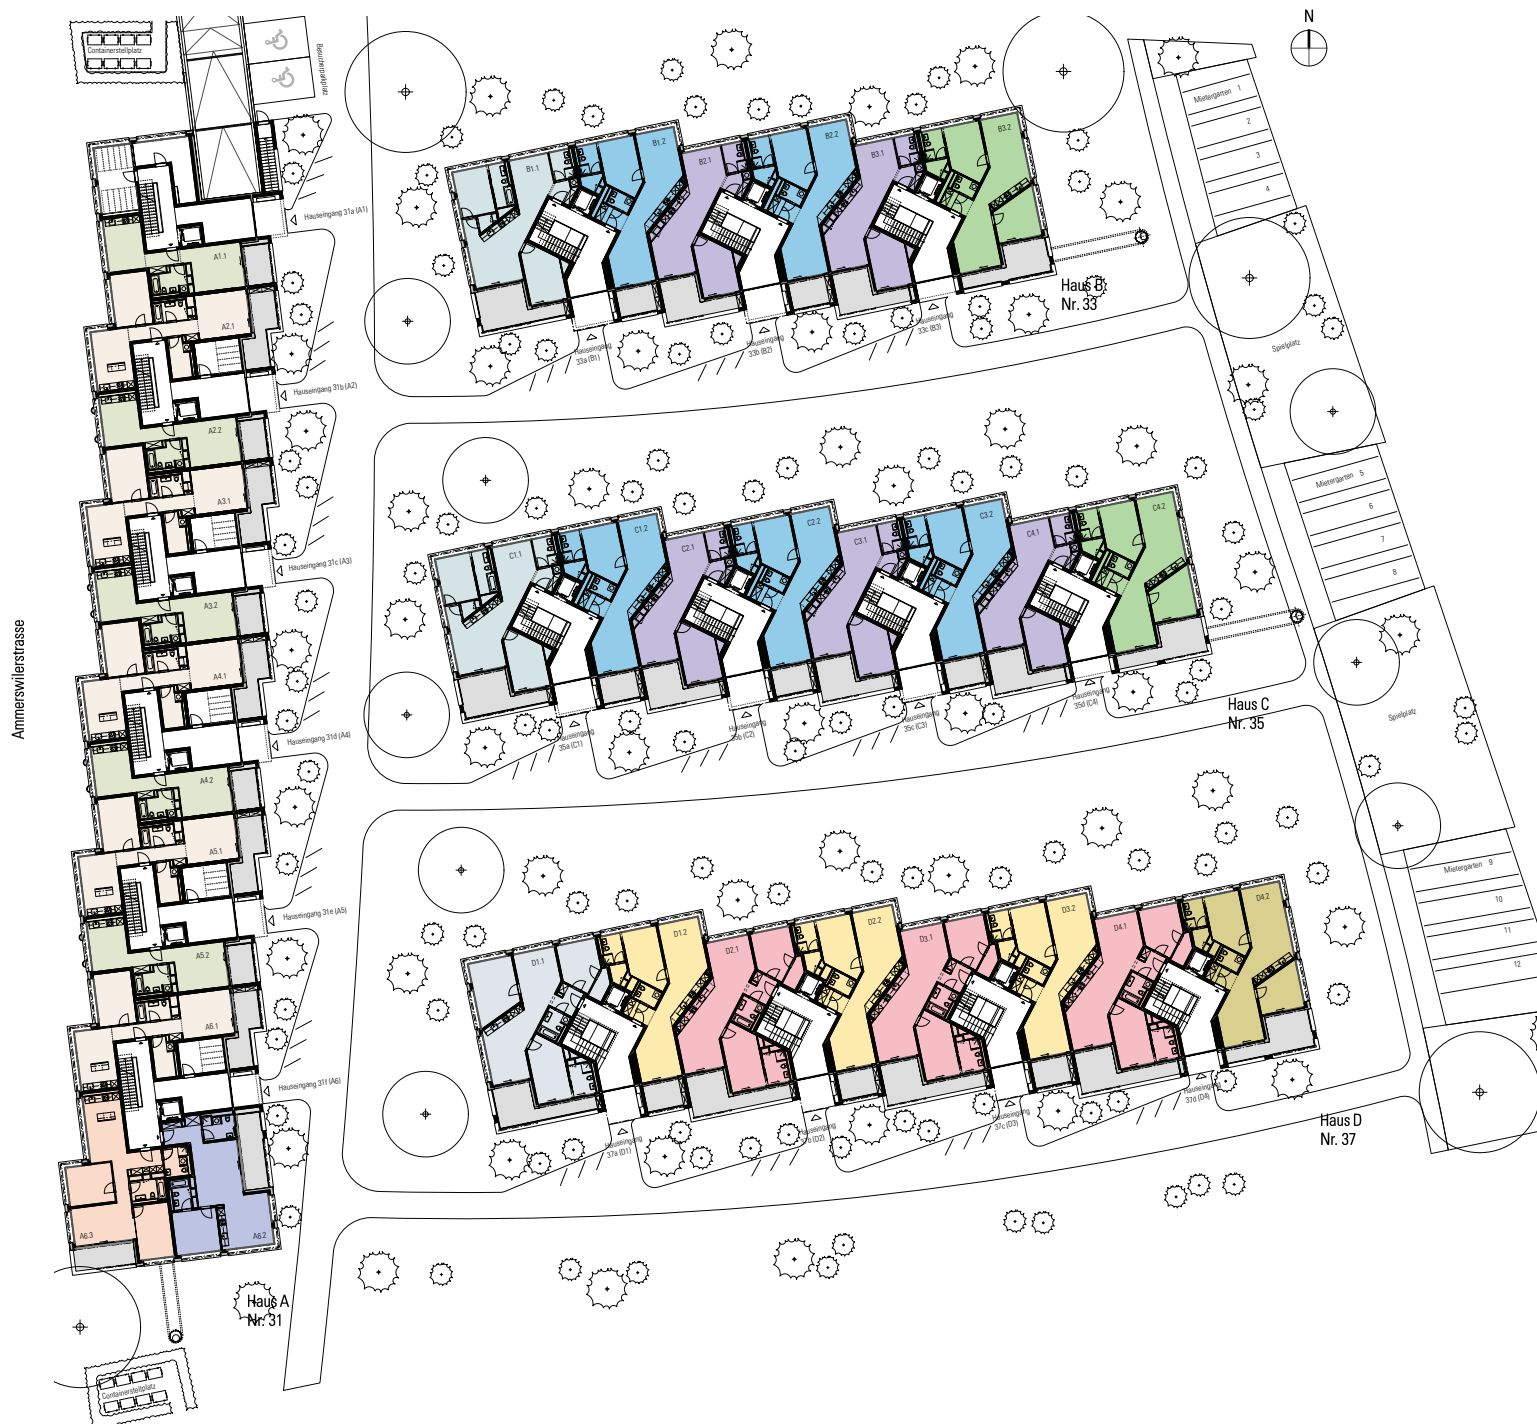

Erdgeschoss - Übersicht

VERMIETUNG UND VERWALTUNG

REALIT TREUHAND AG
Bahnhofstrasse 41, 5600 Lenzburg
Telefon: 062 885 88 00
info@realit.ch, www.realit.ch

M 1:650 0 5

15 m